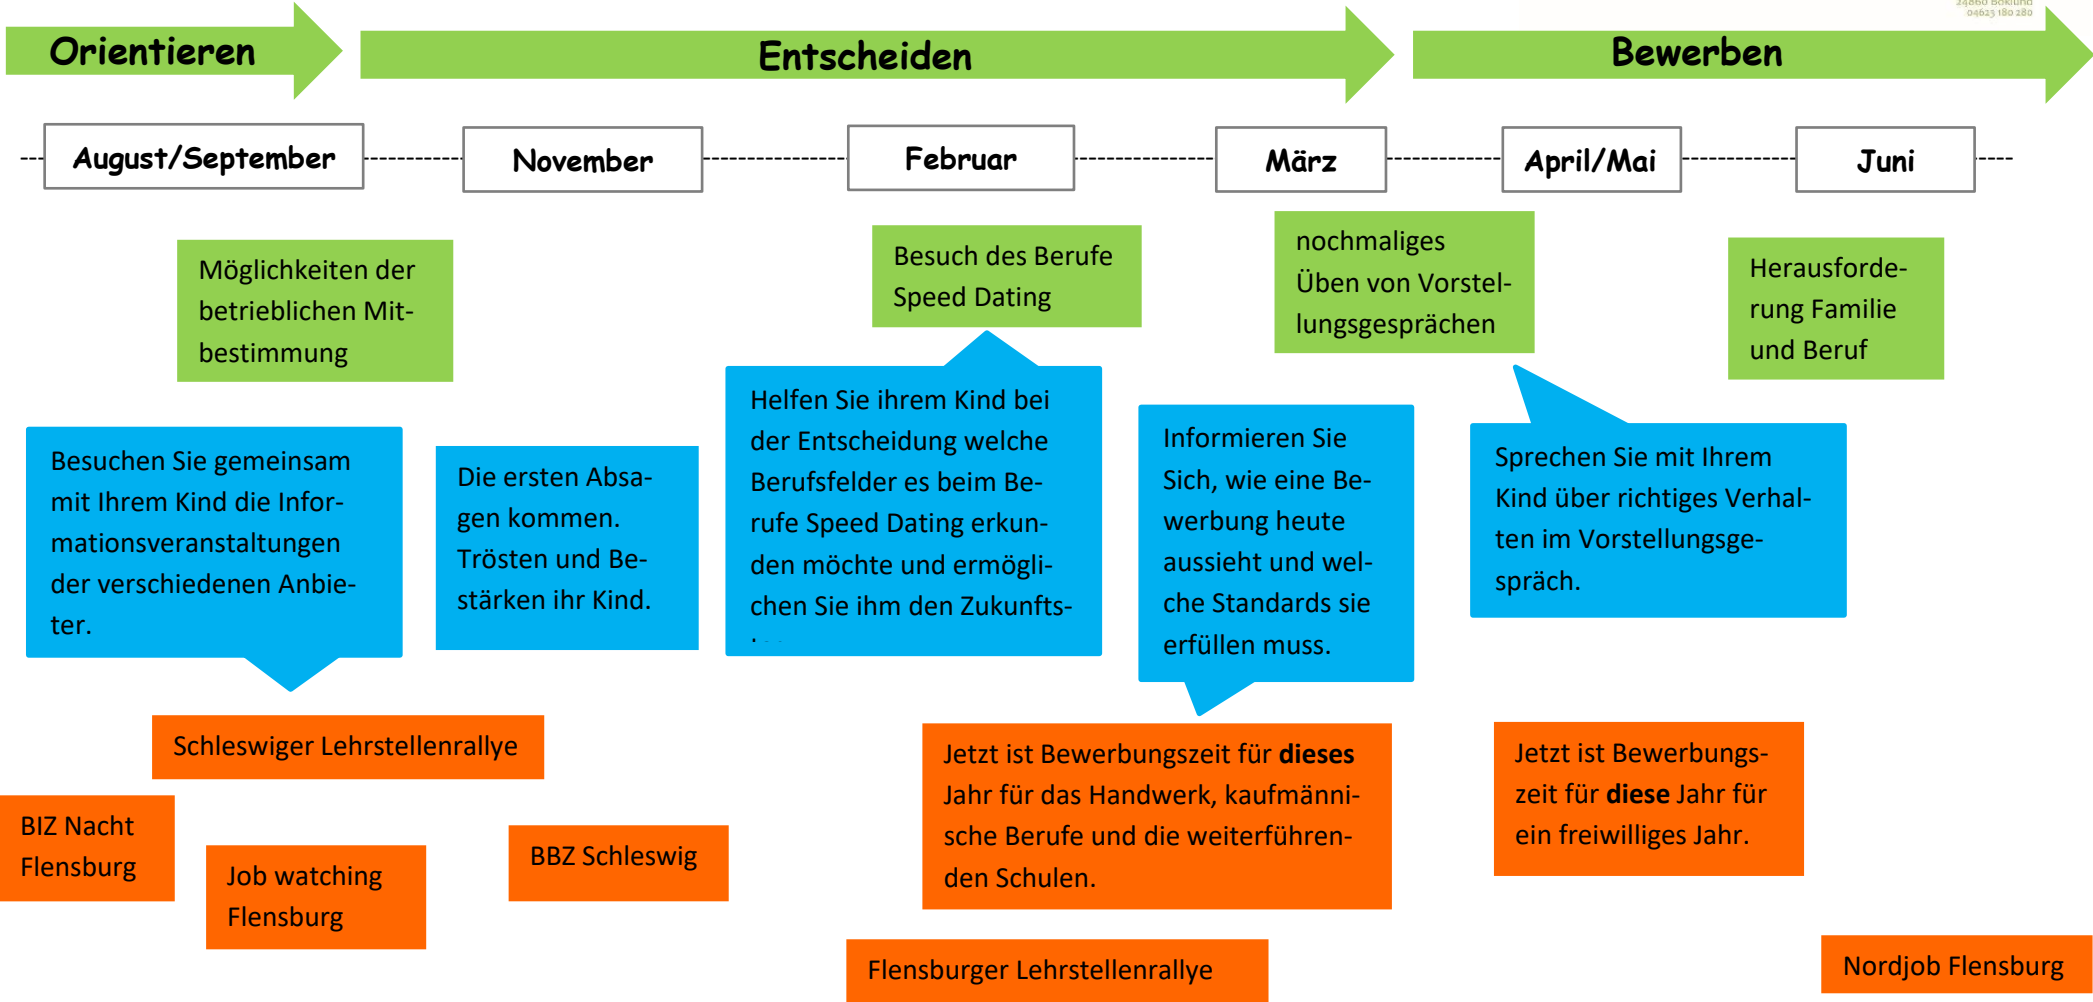

# Elternfahrplan für die Berufsorientierung in Klassenstufe 10

miteinander füreinander

ganzjährige Individualberatung durch den Berufsberater der Agentur für Arbeit und das Förderzentrum Schleswig - Kropp

- Das macht ihr Kind gerade in der Schule.
- wichtige Orte/ Termine außerhalb der Schule
- So können Sie helfen.